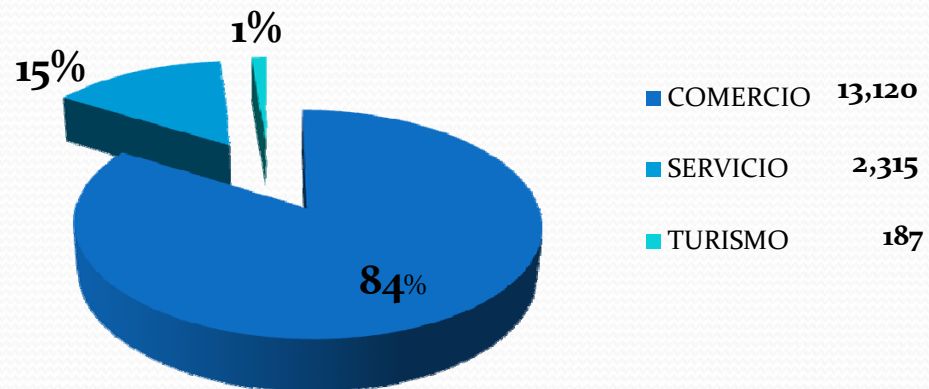

Análisis estadístico del Comercio Organizado de Puerto Vallarta Jalisco

El Comercio establecido de Puerto Vallarta Jalisco cuenta actualmente con 15,622 licencias de funcionamiento para ejercer el comercio las cuales fueron expedidas por el departamento de padrón y licencias municipal hasta la fecha del 29 de junio del 2012

Puerto Vallarta cuenta con 7 delegaciones las cuales pertenecen al municipio de Puerto Vallarta los cuales son: Boca de Tomatlán, El colegio, El Pitillal, Ixtapa, Las Palmas, Las Juntas y Mismaloya.

En el universo de 15,622 licencias de funcionamiento se dividen en los siguientes rubros: Comercio, Servicio y Turismo.

Licencias de Funcionamiento 15,622

Análisis estadístico del Comercio Organizado de Puerto Vallarta Jalisco

- Las licencias de funcionamiento del comercio establecido en Puerto Vallarta se divide de la siguiente manera:

• PUERTO VALLARTA	% 55.00
• EL PITILLAL	% 21.00
• LAS JUNTAS	% 8.00
• IXTAPA	% 6.00
• MISMALOYA	% 4.00
• LAS PALMAS	% 3.00
• EL COLEGIO	% 2.00
• BOCA DE TOMATLAN	% 1.00

- Los Giros más buscados son:

Abarrotes en general	1202	licencias
Giro Negro (Alcohol)	950	licencias
Artesanías Urbanas	580	licencias
Artículos de Belleza y Reg.	332	licencias
Bisutería y Novedades	293	licencias
Boutique y Accesorios	334	licencias
Ropa Venta	428	licencias
Oficina Administrativa	226	licencias
Internet renta	286	licencias
Restaurant turístico	225	licencias
Fonda	151	licencias